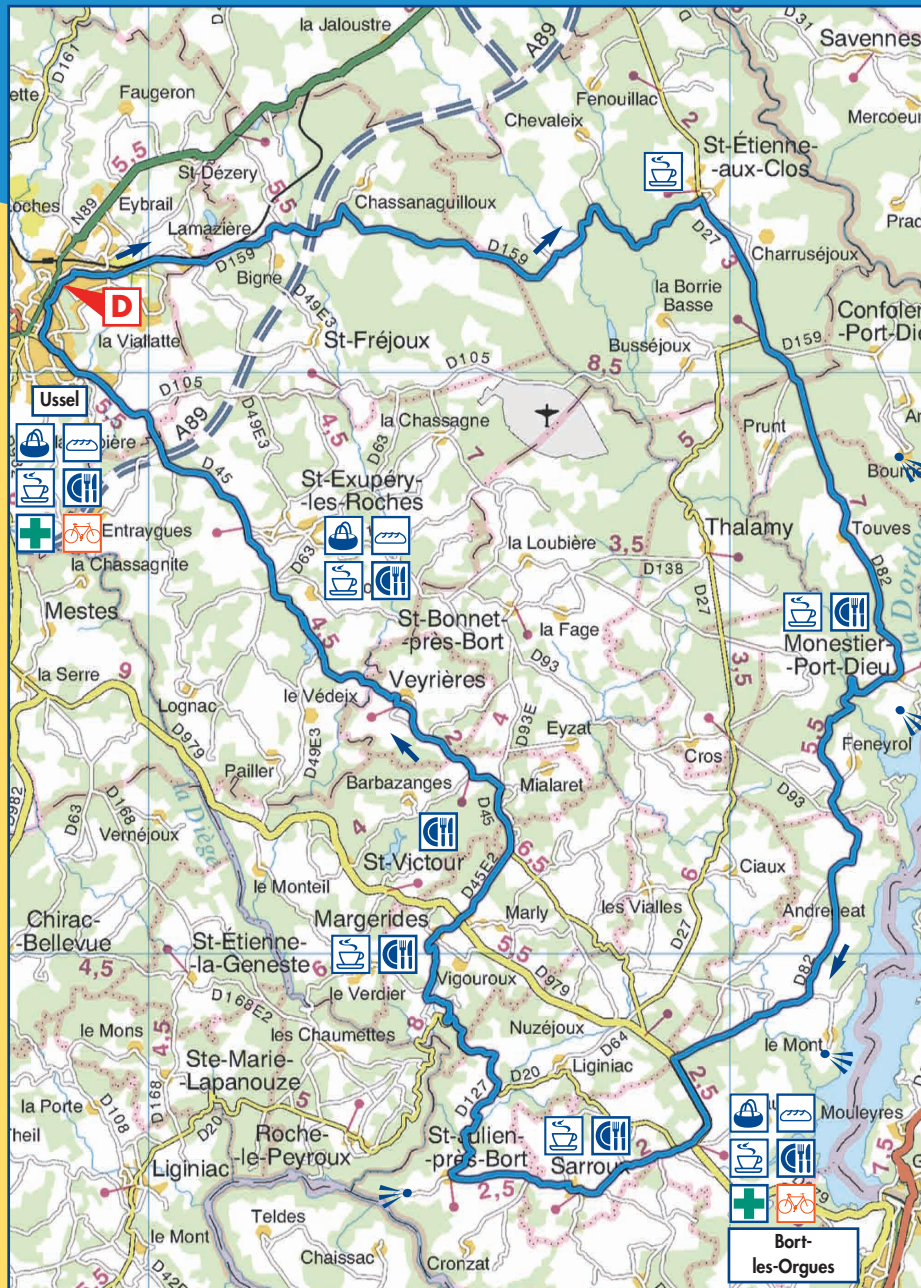

LIEU	ROUTE	DIRECTION	Km total	Altitude	REMARQUES
Ussel-Parking mairie/hopital	VC	↑ Bd Goudounèche - vers RN 89	0	632	Circulation en ville
Ussel	VC	→ Bd Léon-Blum	0,6	632	
Ussel	VC	→ Rue Henri-de-Jouvenel	1,4	664	
Ussel	D159	→ Point information - St Etienne-aux-Clos	1,9	664	
St Etienne-aux-Clos X D159/D27	D27	→ Monestier	14,9	774	
Monestier	D82	↗ Bort-les-Orgues	24,4	707	
X D979/D20	D20	→ St Julien-Près-Bort	36,4	620	Attention à la D979
St Julien-Près-Bort	D127	→ Margerides	40,6	612	
St Julien-Près-Bort	D127	↑ Neuvic	41	612	
X D20/D45^E	D45^E	→ Margerides	45,5	592	
Margerides X D45^E/D979	D979	← puis → direction Veyrières	48,2	669	
X D45^E/ D979	D45	← Ussel	49,8	653	
Arrivée Ussel-mairie	VC		63,4	632	Circulation en ville

Km
63,4

Offices de tourisme les plus proches

Ussel - Tél. 05 55 72 11 50

Pays de Bort-Artense - 05 55 96 02 49