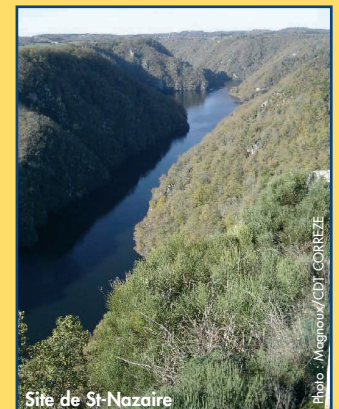

LIEU	ROUTE	DIRECTION	Km total	Altitude	REMARQUES
Ussel-Parking mairie/hopital	VC	↑ Bd Goudounèche - vers RN 89	0	632	Circulation en ville
Ussel	VC	→ Bd Léon-Blum	0,6	632	
Ussel	VC	→ Rue Henri-de-Jouvenel	1,4	664	
Ussel	D159	→ Point information - St Etienne-aux-Clos	1,9	664	
St Etienne-aux-Clos X D159/D27	D27	→ Monestier	14,9	774	
Monestier	D82	↗ Bort-les-Orgues	24,4	707	
X D979/D20	D20	→ St Julien-Près-Bort	36,4	620	Attention à la D979
St Julien-Près-Bort	D127	→ Margerides	40,6	612	
St Julien-Près-Bort	D127	↑ Neuvic	41	612	
X D20/D45^E	D45^E	→ Margerides	45,5	592	
Margerides X D45^E/D979	D979	← puis → direction Veyrières	48,2	669	
X D45^E/ D979	D45	← Ussel	49,8	653	
Arrivée Ussel-mairie	VC		63,4	632	Circulation en ville

Km
63,4

Offices de tourisme les plus proches

Ussel - Tél. 05 55 72 11 50

Pays de Bort-Artense - 05 55 96 02 49