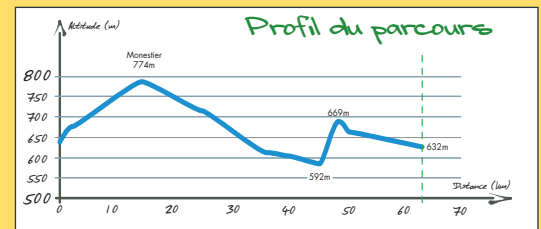

LIEU	ROUTE	DIRECTION	Km total	Altitude	REMARQUES
Ussel-Parking mairie/hopital	VC	↑ Bd Goudounèche - vers RN 89	0	632	Circulation en ville
Ussel	VC	→ Bd Léon-Blum	0,6	632	
Ussel	VC	→ Rue Henri-de-Jouvenel	1,4	664	
Ussel	D159	→ Point information - St Etienne-aux-Clos	1,9	664	
St Etienne-aux-Clos X D159/D27	D27	→ Monestier	14,9	774	
Monestier	D82	↗ Bort-les-Orgues	24,4	707	
X D979/D20	D20	→ St Julien-Près-Bort	36,4	620	Attention à la D979
St Julien-Près-Bort	D127	→ Margerides	40,6	612	
St Julien-Près-Bort	D127	↑ Neuvic	41	612	
X D20/D45^E	D45^E	→ Margerides	45,5	592	
Margerides X D45^E/D979	D979	← puis → direction Veyrières	48,2	669	
X D45^E/ D979	D45	← Ussel	49,8	653	
Arrivée Ussel-mairie	VC		63,4	632	Circulation en ville

Km
63,4

Offices de tourisme les plus proches

Ussel - Tél. 05 55 72 11 50

Pays de Bort-Artense - 05 55 96 02 49