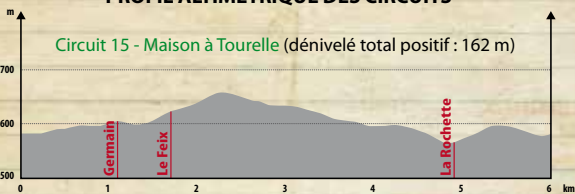

Liaison vers circuits 18-19-20

légende

- Point d'information
- Hébergement (à la nuitée)
- Restaurant
- Camping
- Balisage utilisé
- Forêt
- Prairie
- Agglomération
- Location VTT
- Site d'intérêt
- Départ
- Liaison vers autres circuits
- Chemin
- Route
- VTT chemin
- VTT route
- Très facile
- Facile
- Difficile
- Très difficile

Création **3d/Production** Tél. : 05 49 88 14 03

1 km
1 / 25 000

Forêt de Ventadour

PROFIL ALTIMÉTRIQUE DES CIRCUITS

ESPACE VTT HAUTE-CORRÈZE

Circuit n° 15 : Maison à tourelles (6 km)

Circuit n° 16 : Les abbesses (11 km)

Circuit n° 17 : Puits et fontaines (12 km)

Départ :

Etang de Combressol