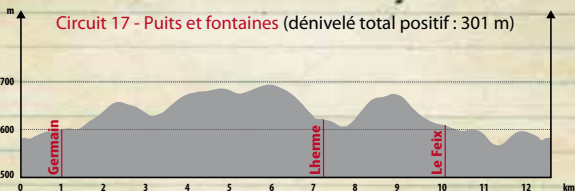

Liaison vers circuits 18-19-20

légende

- Point d'information
- Hébergement (à la nuitée)
- Restaurant
- Camping
- Balisage utilisé
- Forêt
- Prairie
- Agglomération
- Location VTT
- Site d'intérêt
- Départ
- Liaison vers autres circuits
- Chemin
- Route
- VTT chemin
- VTT route
- Très facile
- Facile
- Difficile
- Très difficile

Création **3d/Production** Tél. : 05 49 88 14 03

1 km
1 / 25 000

Forêt de Ventadour

PROFIL ALTIMÉTRIQUE DES CIRCUITS

ESPACE VTT HAUTE-CORRÈZE

Circuit n° 15 : Maison à tourelles (6 km)

Circuit n° 16 : Les abbesses (11 km)

Circuit n° 17 : Puits et fontaines (12 km)

Départ :

Etang de Combressol