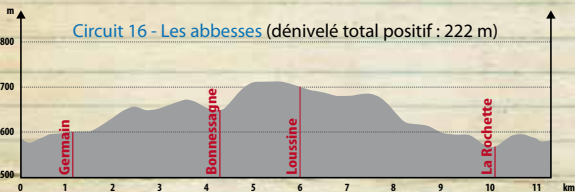

Liaison vers circuits 18-19-20

légende

- Point d'information
- Hébergement (à la nuitée)
- Restaurant
- Camping
- Balisage utilisé
- Forêt
- Prairie
- Agglomération
- Location VTT
- Site d'intérêt
- Départ
- Liaison vers autres circuits
- Chemin
- Route
- VTT chemin
- VTT route
- Très facile
- Facile
- Difficile
- Très difficile

Création **3d/Production** Tél. : 05 49 88 14 03

1 km
1 / 25 000

Forêt de Ventadour

PROFIL ALTIMÉTRIQUE DES CIRCUITS

ESPACE VTT HAUTE-CORRÈZE

Circuit n° 15 : Maison à tourelles (6 km)

Circuit n° 16 : Les abbesses (11 km)

Circuit n° 17 : Puits et fontaines (12 km)

Départ :

Etang de Combressol